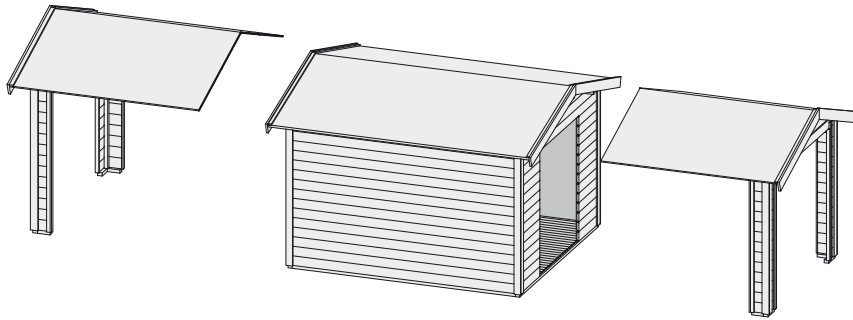

Zubehör Exklusiv

Produktinformation

Schleppdach 82253 82255

Außenmaße	B 300 × T 300 cm
Dachstand	B 337 × T 323 cm
Firsthöhe	H 250 cm
Dach	Massivholzdach mit Nut und Feder
Dachfläche	11,2 m ²
Inkl Bitumendachbelag (Zur Ersteindeckung!)	1 Rolle (10 m ²) + 1 Rolle (5 m ²)
Bedarf Schindeln	4 Pakete
Bedarf selbstklebende Dachfolie (Haus & Schleppdach)	-
Bedarf selbstklebende Bitumendachbahn	6 Rollen
Pfosten	-
Paketmaße	B 323 × T 55 × H 49 cm / 221 kg
Erhältliches Zubehör (gegen Aufpreis):	<ul style="list-style-type: none">• Schindeln• selbstklebende Bitumendachbahn

Anbauposition

Draufsicht (in mm):